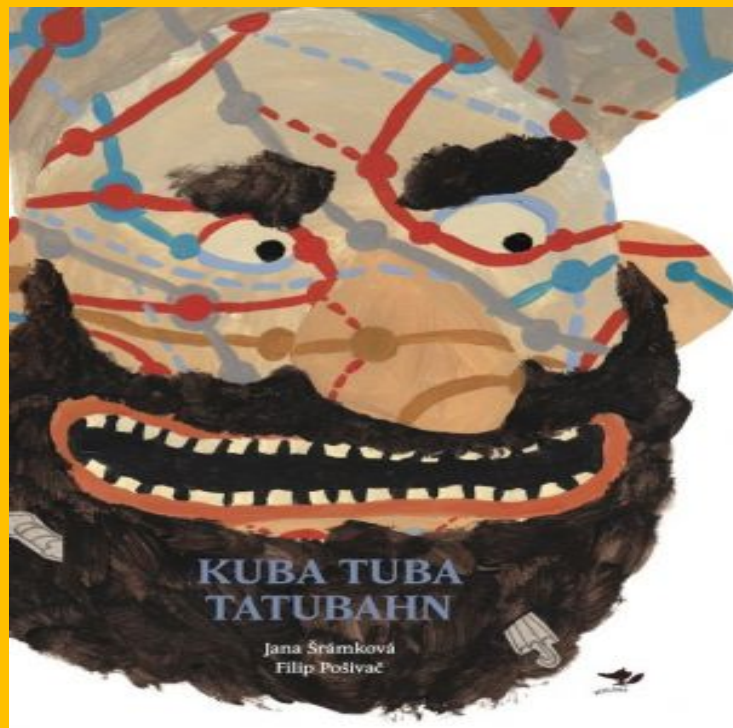

Výtvarná část

a) Knihy pro mladší děti

Kuba Tuba Tatubahn

Autor: Jana Šrámková
Ilustrátor: Filip Pošivač
Nakladatel: Běžiliška